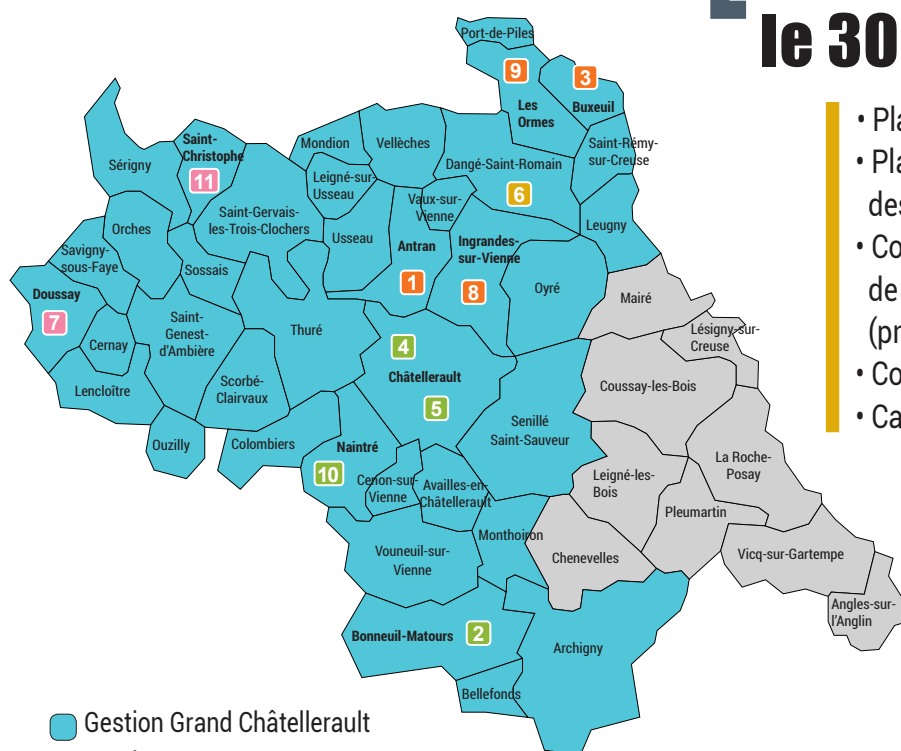

[DES CHANGEMENTS]

dans les déchèteries

Une nouvelle déchèterie va ouvrir ses portes le 30 mars 2020. Plus pratique pour l'utilisateur, l'équipement va faciliter les gestes de tri, optimiser les coûts de traitement et renforcer la sécurité. Cette nouvelle déchèterie bénéficie d'un emplacement central et accueillera les usagers des déchèteries des communes d'Antran, Buxueil et Ingrandes-sur-Vienne et Les Ormes qui vont fermer définitivement. Celles de Doussay et Saint-Christophe vont être réaménagées, toujours pour améliorer la gestion des déchets et de la protection de l'environnement.

à Dangé-Saint-Romain

[OUVERTURE]

le 30 mars 2020

- Gestion Grand Châtelleraut
- Gestion SIMER
- Nouvelle
- Existante
- Période de fermeture pour travaux
- Fermeture définitive

- Plateforme surélevée pour les gravats
- Plateforme pour le dépôt des déchets verts au sol
- Conteneurs pour trier et valoriser de nouvelles catégories de déchets (pneus, mobilier, ...)
- Compacteurs à déchets
- Caisson ré-emploi

LES DÉCHÈTERIES DE L'AGGLO

ACCESSIBLES AUX USAGERS DE LA COMMUNAUTÉ D'AGGLOMÉRATION HORS SIMER

1 ANTRAN

Jusqu'au 30 mars 2020

Déchèterie du Coin du Bois
Le Haut Chandigon

De février à septembre :

Lundi, mercredi et samedi de 14^h à 18^h

Mardi, vendredi et samedi

de 9^h à 12^h et de 14^h à 18^h

Mercredi, jeudi et dimanche de 9^h à 12^h

6 DANGÉ-SAINT-ROMAIN

À partir du 30 mars 2020

Déchèterie de La Taille
des Fougères

Lundi, vendredi et samedi