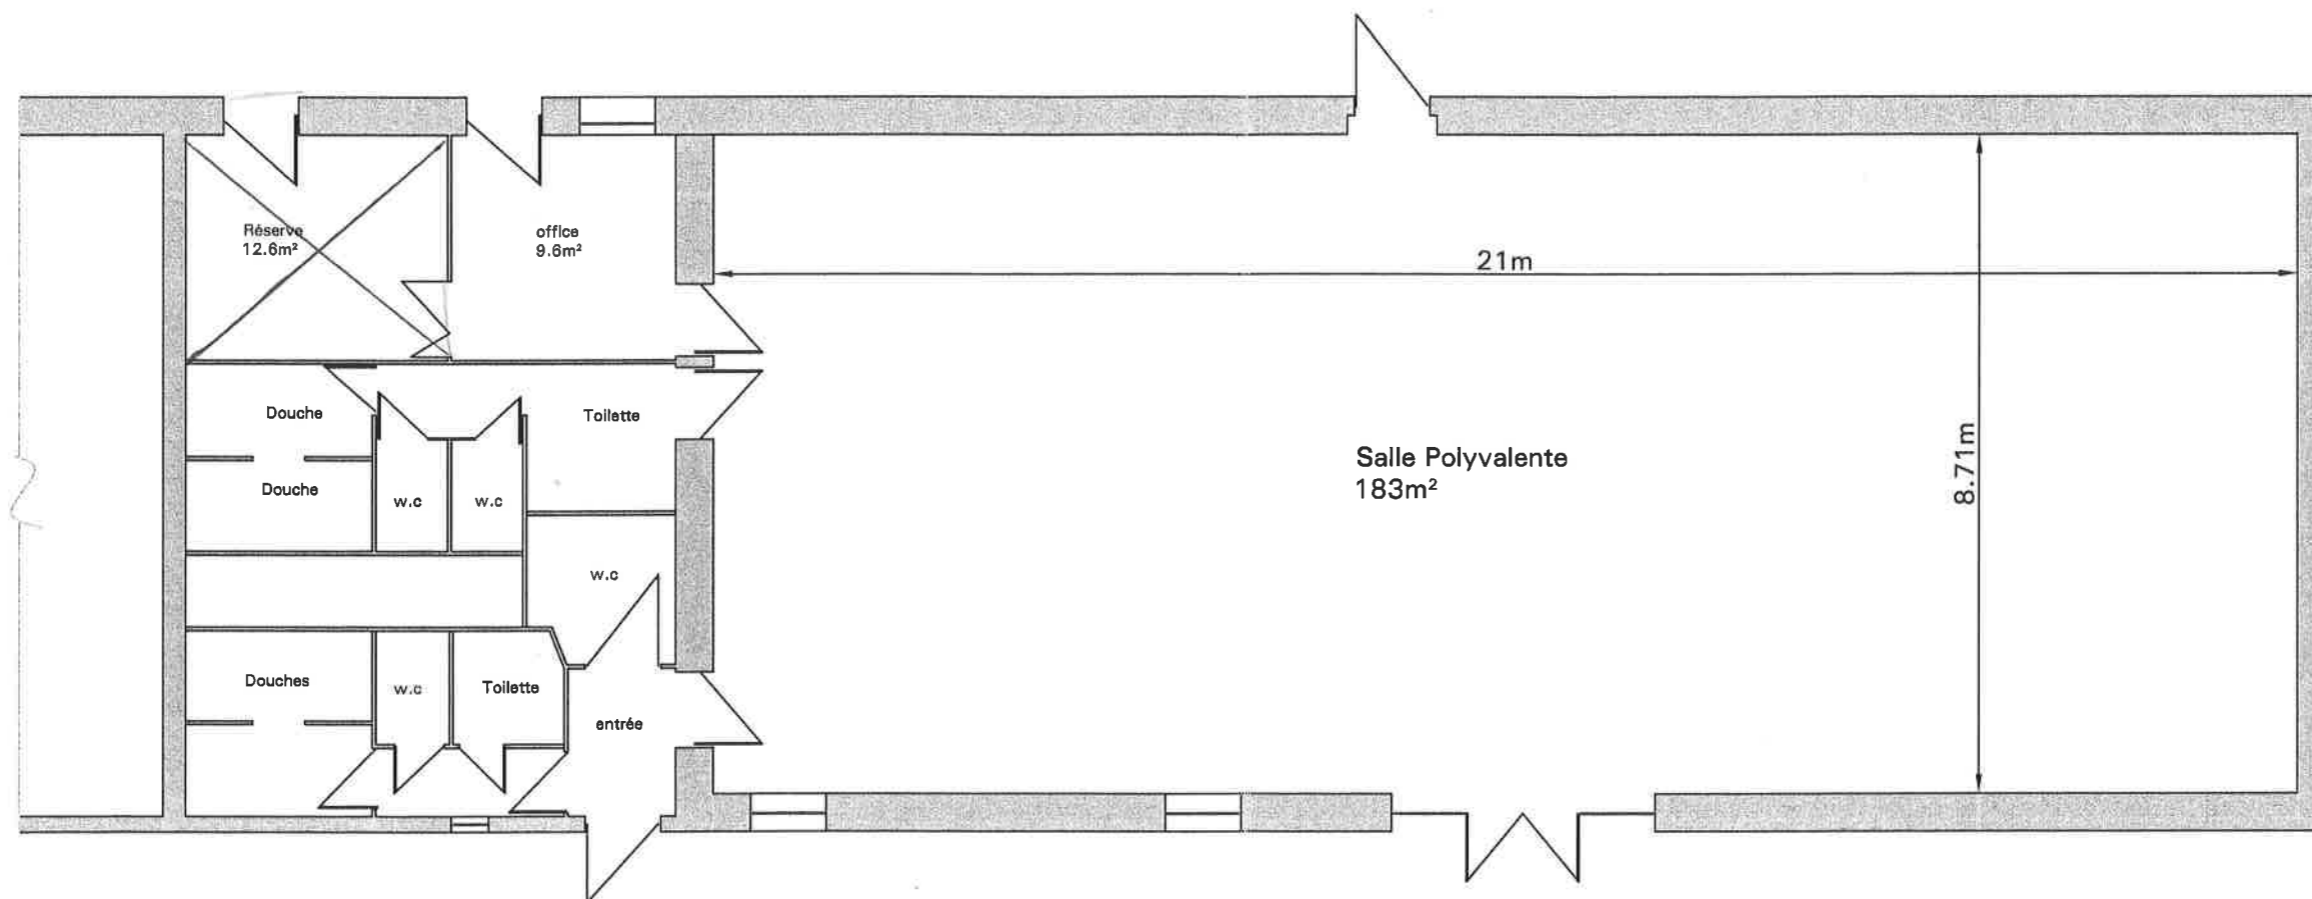

COMMUNE DE NAINTRÉ

SALLE DU RIVEAU

Cour Du Centre Du Riveau

COMMUNE DE NAINTRÉ			PLAN
DATE	INDICE	MODIFICATIONS	
06.09.2006		PLAN MIS À JOUR	
PLAN DRESSE PAR : Z.NADERI			
ECH: 1/100			